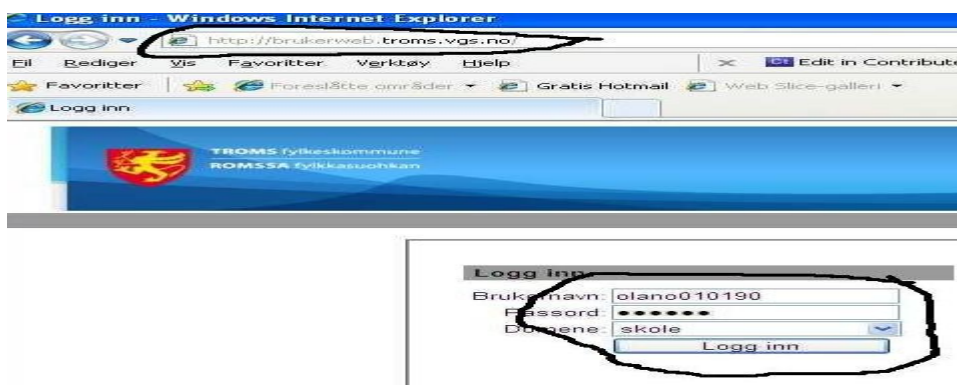

Passord-ending av FEIDE-konto ved Kvaløya VGS

Logg inn med brukernavn og startpassordet for FEIDE på <http://brukerweb.troms.vgs.no>.

Ola Nordmann født f.eks 01/01/1990 vil da få brukernavn olano010190.

Brukernavn og startpassord for alle VG2 og VG3-elever kan man få av Kontaktlærer eller Lærer.

Alle VG1-elever bruker allerede FEIDE-kontoer og bruker derfor brukernavn og passord på ElevPCen for innlogging med FEIDE.